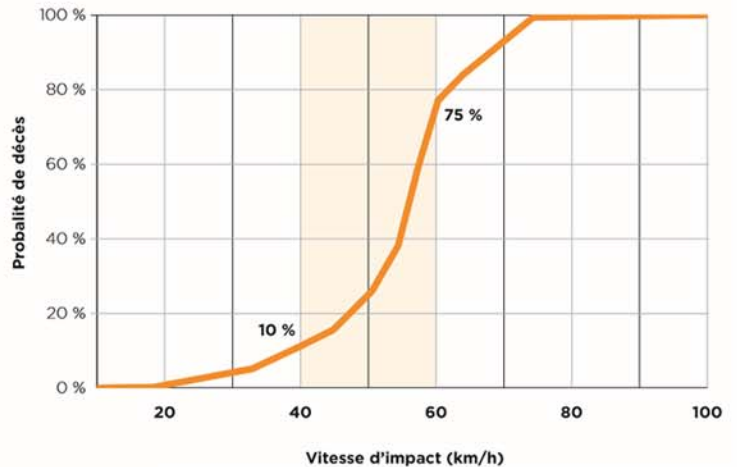

Beaucoup de possibilités de statistiques selon vos besoins grâce à notre logiciel RADSTAT.

Une installation facile

Incite les conducteurs à réduire la vitesse

À un coût défiant la concurrence

Une haute visibilité

Probabilité de décès pour un piéton selon la vitesse d'impact

SAAQ - Profil détaillé des faits et des statistiques touchant la VITESSE | MAI 2015

## CARACTÉRISTIQUES :

- Afficheur de vitesse 7 segments, 1-8-8 tricolore (vert-jaune-rouge).
- Afficheur de message pédagogique pleine matrice, 16 x 48 pixels, ambre, jusqu'à deux lignes de texte - jusqu'à cinq messages par plage de vitesse.
- Intensité d'affichage ajustée en fonction de la lumière ambiante.
- Affichage éteint au-dessus d'un seuil ou pour saisie de données silencieuse.
- Portée de radar jusqu'à 250m. Mesure de trafic entrant ou bidirectionnel.
- Réglage manuel de limite de vitesse sur site.
- Réglage et téléchargement de données sans fil, par portable, téléphone intelligent ou tablette.
- Gestion de l'affichage et téléchargement à distance.
- Température d'opération -40°C à 65°C.
- Boîtier ABS anti-UV et aluminium IP65

## DIMENSIONS:

Hauteur : 29.1" (740mm)

Largeur : 28.7" (730mm)

Profondeur : 4.0" (100mm)

**Affichage**

Vitesse : 13.00" x 18.40" (330 x 465mm)

Message : 6.00" x 24.3" (150 x 615mm)

Poids : 12 lb (5.5kg) afficheur