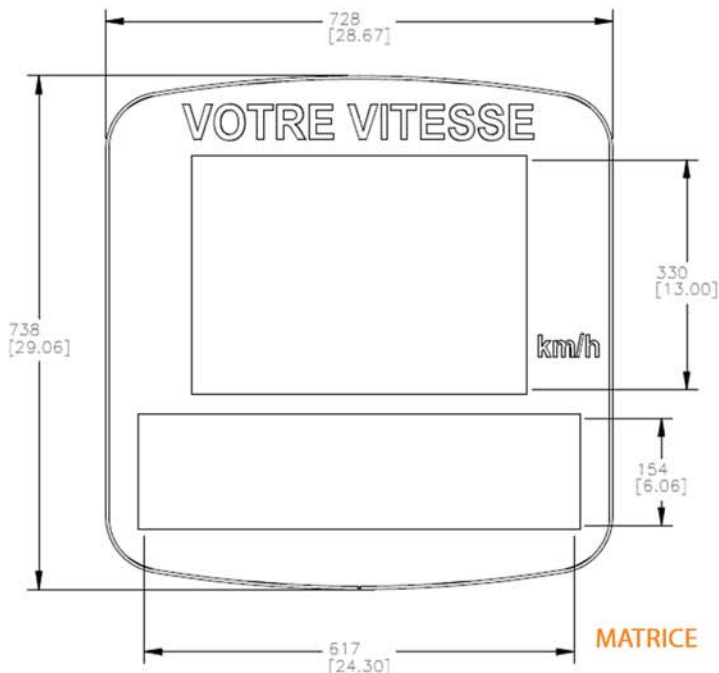

VISIBLE. SIMPLE. EFFICACE

FABRIQUÉS ICI AU QUÉBEC

Ce radar incite les automobilistes à réduire leur vitesse en prenant les mesures et en informant le conducteur. Il permet aussi de compiler les données telles que le nombre de véhicules, la vitesse moyenne sur un espace-temps...

Beaucoup de possibilités de statistiques selon vos besoins grâce à notre logiciel RADSTAT.

Une installation facile

Incite les conducteurs à réduire la vitesse

À un coût défiant la concurrence

Une haute visibilité

SAAQ - Profil détaillé des faits et des statistiques touchant la VITESSE | MAI 2015