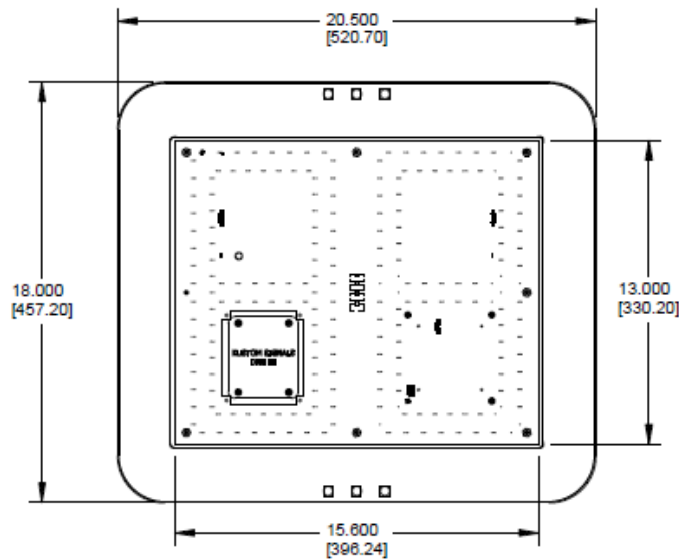


	Code Produit:	<b>RAD56</b>
	Nom du Produit:	Radar pédagogique 8-8 ambre
	Créé le: 22/01/2024	Par: Zakaria Khier
<b>Fiche technique</b>	Commentaire:	

### Dimensions hors tout

Hauteur : 17.9" (454,7mm)

Largeur : 20.4" (518,2mm)

Profondeur : 1.6 " (40mm)

Affichage : 13.00" x 15.60" (330 x395mm)

Poids : 10.15 lb (4,6kg) afficheur

1.43 lb (0,65 kg) alimentation batterie

### Caractéristiques électriques

- Afficheur de vitesse 7 segments, 8-8 ambre.
- Intensité d'affichage ajustée en fonction de la lumière ambiante.
- Portée de radar jusqu'à 1km.
- Alimentation convertie à 12VDC sur 1 batterie Milwaukee 18V. Autonomie de 3 heures minimal à pleine charge.
- Fusible ATM 5A.
- Réglage manuel de limite de vitesse sur site, capteur furtif.

### Caractéristiques mécaniques

- Panneau à corps de mousse PVC durable et étanche.
- Fenêtre polycarbonate 1/16" (0,16 mm).
- Température d'opération -40°C à 65°C.