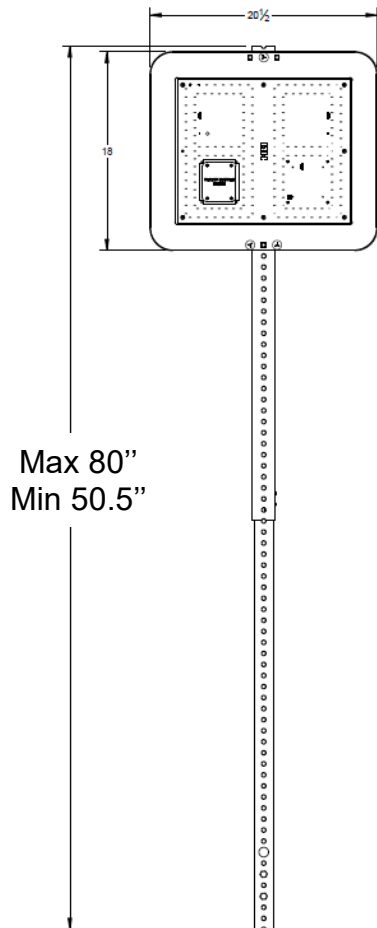

Mounting option

Rad56M: avec mât coulissant complet **PF2933**