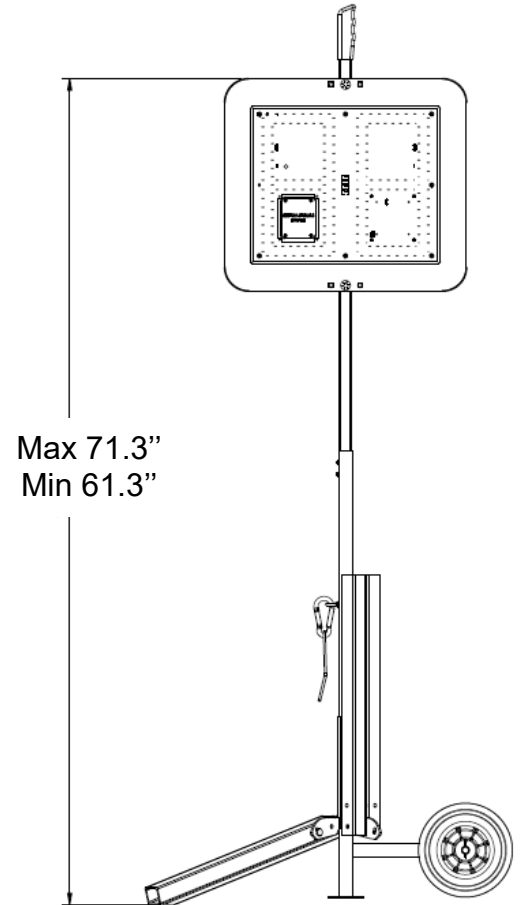

avec **RADOP-BPL**