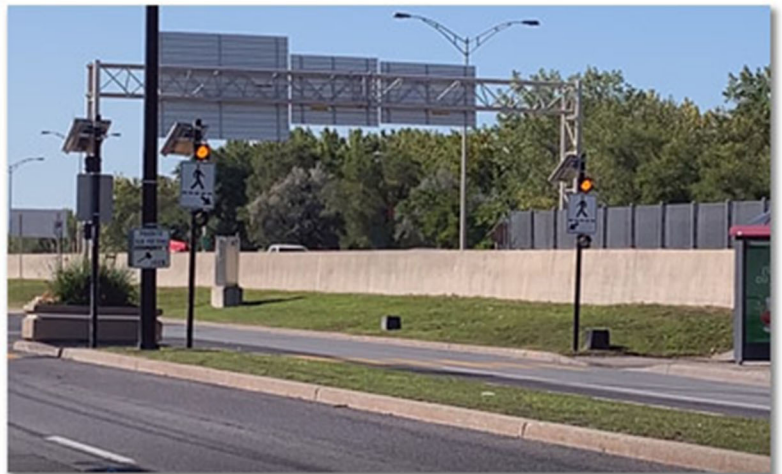

TÉL: 450.444.0006 | WWW.SIGNAL.CA | COURRIEL: INFO@SIGNAL.CA