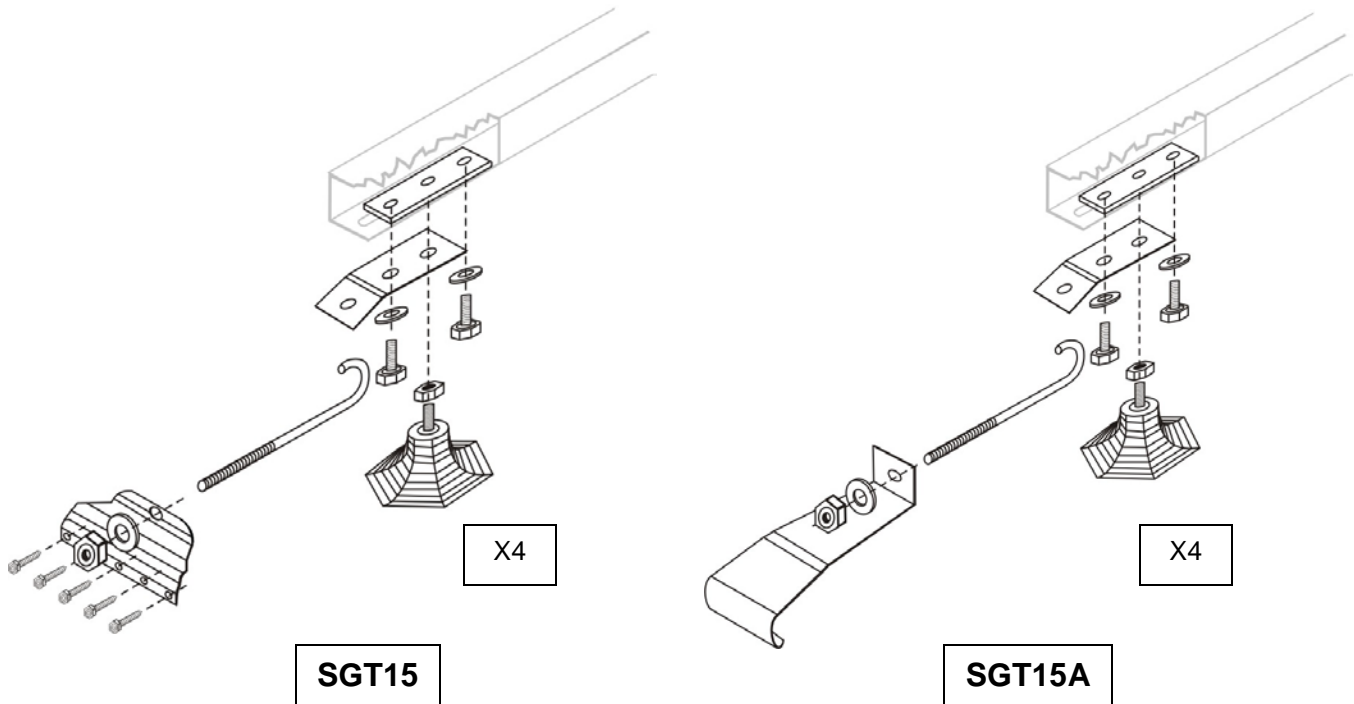

Code Produit:	SGT15X	
Nom du Produit:	Ensemble d'installation sur toit avec/sans gouttières, sans barres transverses (compatible avec SBM20)	
Créé le:	10/08/2005	Par: D. Mulin
Révisé le:	11/03/2014	Par: D. Beltrán
Fiche technique	<u>Commentaire:</u>	

ATTENTION ! Spécifier le type de véhicule sur lequel l'installation est prévue, afin d'assurer une entière compatibilité

Caractéristiques mécaniques

- Ensemble d'installation sur toit avec gouttières (SGT15A) ou sans gouttières (SGT15)
- Ensemble comprenant ventouses, pièces et crochets de fixation et quincaillerie

Références produits et option

- Compatible avec supports de flèche [SBM20](#)