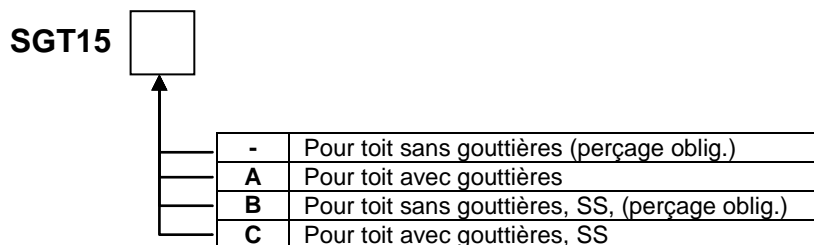

Références produits et option

- Compatible avec supports de flèche [SBM20](#)