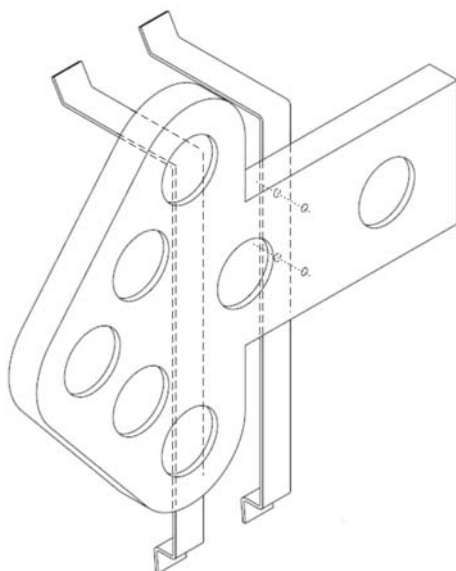

	Code Produit: SFF20	
	Nom du Produit: Ensemble de 2 supports de demi-flèches sur porte arrière de véhicule	
	Créé le: 17/11/2006	Par: D. Mulin
	Révisé le: 17/11/2006	Par: D. Mulin
Fiche technique	<u>Commentaire:</u>	

Caractéristiques mécaniques

- Ensemble de 4 pièces (2 par demi-flèche)
- Pièce en aluminium d'épaisseur 3/16"
- Pièces non percées
- Quincaillerie de montage non fournie
- Poids approx. : 1lbs (0.450kg) par pièce