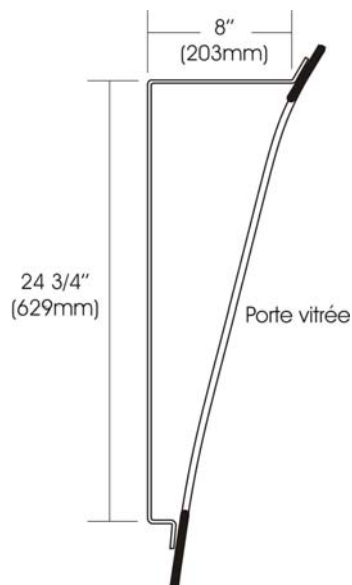

	Code Produit: SFF20	
	Nom du Produit: Ensemble de 2 supports de demi-flèches sur porte arrière de véhicule	
	Créé le: 17/11/2006	Par: D. Mulin
	Révisé le: 17/11/2006	Par: D. Mulin
Fiche technique	<u>Commentaire:</u>	

Caractéristiques mécaniques

- Ensemble de 4 pièces (2 par demi-flèche)
- Pièce en aluminium d'épaisseur 3/16"
- Pièces non percées
- Quincaillerie de montage non fournie
- Poids approx. : 1lbs (0.450kg) par pièce